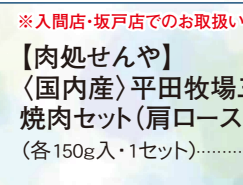

JA全農たまご
 農協たまご
 (10個入)
 ……本体価格 **178円**
(税込193円)

明治 北海道十勝モッツアレラ
 (100g) ……本体価格 **298円**(税込322円)

◆8月10日(水)~16日(火)
 ◆各店・各階=食料品

夏のおもてなし **お盆特集**

※入間店は8月16日(火)は
 店休日となります。

※川越店・入間店・東松山店・
 坂戸店でのお取扱いとなります。

【東信水産】
 本まぐろ中とろ入
 刺身3点盛合せ
 (各5切・1パック)
 ……本体価格 **1,980円**
(税込2,139円)

※川越店・入間店・東松山店・
 坂戸店でのお取扱いとなります。

【東信寿司】
 本まぐろ中とろ入
 握り寿司セット
 (10貫・1折)
 ……本体価格 **1,580円**
(税込1,707円)

※川越店ではお取扱いして
 おりません。

【デリカ味彩】
 天ぷら盛合せ
 (1パック)
 ……本体価格 **750円**
(税込810円)

※飯能店・上尾店での
 お取扱いとなります。

【魚力】
 刺身盛合せ
 (4点盛)
 ……本体価格 **1,690円**
(税込1,826円)

※飯能店・上尾店での
 お取扱いとなります。

【魚力海鮮寿司】
 みやび
 (1パック)
 ……本体価格 **1,190円**
(税込1,286円)

※川越店ではお取扱いして
 おりません。

【デリカ味彩】
 おはぎ
 (北海道産小豆使用)
 (2個)
 ……本体価格 **280円**
(税込303円)

※川越店・飯能店・東松山店・
 上尾店でのお取扱いとなります。

〈国内産〉
 黒毛和牛ヒレ肉
 ステーキ用
 (100g当り)
 ……本体価格 **1,580円**
(税込1,707円)

※入間店・坂戸店での
 お取扱いとなります。

【肉処せんや】
 〈国内産〉平田牧場三元もち豚
 焼肉セット(肩ロース・バラ)
 (各150g入・1セット) ……本体価格 **1,080円**
(税込1,167円)

〈茨城県産他〉
 アールスメロン
 (2個入・1箱)
 ……本体価格 **3,980円**
(税込4,299円)

帰省ギフト

◆8月10日(水)~16日(火) ◆各店・各階=名店

※入間店は8月16日(火)は店休日となります。