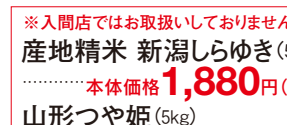

【肉処せんや】〈国内産〉
 黒毛和牛焼肉セット
 (モモ・バラ)
 (各150g入・1セット)
 本体価格 **3,000円**
(税込3,240円)

※川越店・飯能店・東松山店・
 上尾店でのお取扱いとなります。

【肉処せんや】〈国内産〉
 牛肉ステーキ用
 切り落とし(100g当り)
 ……本体価格 **880円**
(税込951円)

マルコメ 京懐石・
 タニタ食堂の減塩
 生みそ(各650g)
 ……本体価格 各 **298円**
(税込 各322円)

紀文 焼きちくわ・
 さつま揚極上4枚
 (各1袋)
 ……本体価格 各 **198円**
(税込 各214円)

味の素 ほんだし
 小箱20袋入
 (160g)
 ……本体価格 **298円**
(税込322円)

マルちゃん
 北海道小麦の
 玉うどん(540g)
 ……本体価格 **128円**
(税込139円)

※入間店ではお取扱いしておりません。
 産地精米 新潟しらゆき(5kg)
 ……本体価格 **1,880円**(税込2,031円)

JA全農たまご
 農協たまご
 (10個入)
 ……本体価格 **178円**
(税込193円)

明治 北海道十勝モッツアレラ
 (100g) ……本体価格 **298円**(税込322円)

◆8月10日(水)~16日(火)
 ◆各店・各階=食料品

夏のおもてなし **お盆特集**

※入間店は8月16日(火)は
 店休日となります。

※川越店・入間店・東松山店・
 坂戸店でのお取扱いとなります。

【東信水産】
 本まぐろ中とろ入
 刺身3点盛合せ
 (各5切・1パック)
 ……本体価格 **1,980円**
(税込2,139円)