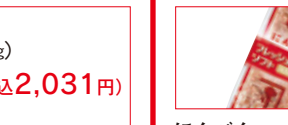

※入間店ではお取扱いしておりません。
産地精米 新潟しらゆき(5kg)
……本体価格 **1,880円**(税込2,031円)