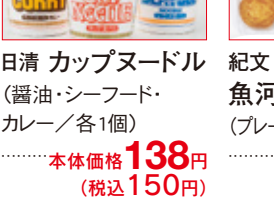

【魚力】〈茨城県産他〉しらす干し (100g当り)
……本体価格 **218円** (税込236円)

【東信水産】〈太平洋産他〉かつおお造り (解凍/7切・1パック)
……本体価格 **480円** (税込519円)

【東信水産】〈鹿児島産〉うなぎ長焼 (養殖/約120g・1尾)
……本体価格 **1,980円** (税込2,139円)

【魚力】刺身盛合せ (3点盛)
……本体価格 **1,390円** (税込1,502円)

【東信寿司】握り寿司セット (12貫・1折)
……本体価格 **1,080円** (税込1,167円)

アマタケ ほぐせるサラダチキン(プレーン・レモン・グリーンペッパー/各1パック)
……本体価格 **188円** (税込204円)

【肉処せんや】〈宮崎県産〉日南どりササミ (100g当り)
……本体価格 **98円** (税込106円)

〈群馬県産〉やまと豚肩ロース肉切り落とし (100g当り)
……本体価格 **258円** (税込279円)

【肉処せんや】〈国内産〉牛肉切り落とし(モモ) (100g当り)
……本体価格 **598円** (税込646円)

【肉処せんや】〈国内産〉牛肉うす切り(肩ロース) (100g当り)
……本体価格 **880円** (税込951円)

国産牛(交雑種)小間切肉 (100g当り)
……本体価格 **398円** (税込430円)

日清 カップヌードル (醤油・シーフード・カレー/各1個)
……本体価格 **138円** (税込150円)