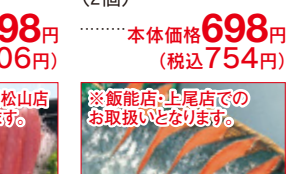

JA全農たまご 深谷育ちのたまご2個増量 (12個入)
……本体価格 **228円** (税込247円)

ヤマザキ 超芳醇 (6・8枚/各1袋)
……本体価格 **148円** (税込160円)

18(木)

〈北海道産他〉かぼちゃ (100g当り)
……本体価格 **48円** (税込52円)

〈ニュージーランド産〉ゼスプリ グリーンキウイフルーツ (1個)
……本体価格 **98円** (税込106円)

〈群馬県産〉(産地直送)レタス (1個)
……本体価格 **98円** (税込106円)

〈秋田県産他〉枝豆 (1袋)
……本体価格 **298円** (税込322円)

〈ニュージーランド産〉ゼスプリ ゴールドキウイ (4個入・1パック)
……本体価格 **498円** (税込538円)

〈北海道産他〉トマト (1袋)
……本体価格 **298円** (税込322円)

【東信水産】〈国内産〉べさばお造り (1パック)
……本体価格 **450円** (税込486円)

【魚力】〈茨城県産他〉しらす干し (100g当り)
……本体価格 **218円** (税込236円)

【東信水産】〈太平洋産他〉かつおお造り (解凍/7切・1パック)
……本体価格 **480円** (税込519円)

【東信水産】〈鹿児島産〉うなぎ長焼 (養殖/約120g・1尾)
……本体価格 **1,980円** (税込2,139円)

【魚力】刺身盛合せ (3点盛)
……本体価格 **1,390円** (税込1,502円)