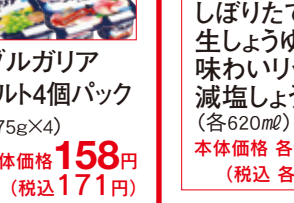

【東信寿司】握り寿司セット (12貫・1折)
……本体価格 **1,080円** (税込1,167円)

アマタケ ほぐせるサラダチキン(プレーン・レモン・グリーンペッパー/各1パック)
……本体価格 **188円** (税込204円)

【肉処せんや】〈宮崎県産〉日南どりササミ (100g当り)
……本体価格 **98円** (税込106円)

〈群馬県産〉やまと豚肩ロース肉切り落とし (100g当り)
……本体価格 **258円** (税込279円)

【肉処せんや】〈国内産〉牛肉切り落とし(モモ) (100g当り)
……本体価格 **598円** (税込646円)

【肉処せんや】〈国内産〉牛肉うす切り(肩ロース) (100g当り)
……本体価格 **880円** (税込951円)

国産牛(交雑種)小間切肉 (100g当り)
……本体価格 **398円** (税込430円)

日清 カップヌードル (醤油・シーフード・カレー/各1個)
……本体価格 **138円** (税込150円)

紀文 魚河岸揚げ (プレーン・枝豆/各4個入)
……本体価格 **198円** (税込214円)

はごろも シーチキンマイルド・オイル不使用シーチキンマイルド(各70g×4缶)
……本体価格 各**398円** (税込各430円)

えどや 喜多方ラーメン (醤油・味噌/各1袋)
……本体価格 **248円** (税込268円)

明治 ブルガリアヨーグルト4個パック 各種 (75g×4)
……本体価格 **158円** (税込171円)

日本ハム 石窯工房ピザ各種 (1袋1枚入)
……本体価格 **278円** (税込301円)

セルフマートお買得セレクション ◆8月21日(日)まで ◆各店・各階=食料品

味の素
オリーブオイル
エクストラバージン (600g)
……本体価格 **598円** (税込646円)

小岩井
生乳100%
ヨーグルト・
クリーミー脂肪0 (各400g)
……本体価格 各**198円** (税込各214円)

ギンビス
しみチョココーン全粒粉 (22g×6P)・
たべっ子水族館 (30g×5P)
……本体価格 各**258円** (税込各279円) **よりどり** 2個 **本体価格 500円** (税込540円)