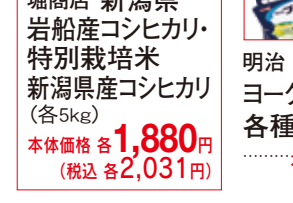

【東信寿司】握り寿司セット (12貫・1折)
……本体価格 **1,080円** (税込1,167円)

アマタケ ほぐせるサラダチキン(プレーン・レモン・グリーンペッパー/各1パック)
……本体価格 **188円** (税込204円)

【肉処せんや】〈宮崎県産〉日南どりササミ (100g当り)
……本体価格 **98円** (税込106円)

〈群馬県産〉やまと豚肩ロース肉切り落とし (100g当り)
……本体価格 **258円** (税込279円)

【肉処せんや】〈国内産〉牛肉切り落とし(モモ) (100g当り)
……本体価格 **598円** (税込646円)

【肉処せんや】〈国内産〉牛肉うす切り(肩ロース) (100g当り)
……本体価格 **880円** (税込951円)

国産牛(交雑種)小間切肉 (100g当り)
……本体価格 **398円** (税込430円)

日清 カップヌードル (醤油・シーフード・カレー/各1個)
……本体価格 **138円** (税込150円)

紀文 魚河岸揚げ (プレーン・枝豆/各4個入)
……本体価格 **198円** (税込214円)

はごろも シーチキンマイルド・オイル不使用シーチキンマイルド(各70g×4缶)
……本体価格 各**398円** (税込各430円)

えどや 喜多方ラーメン (醤油・味噌/各1袋)
……本体価格 **248円** (税込268円)

明治 ブルガリアヨーグルト4個パック 各種 (75g×4)
……本体価格 **158円** (税込171円)