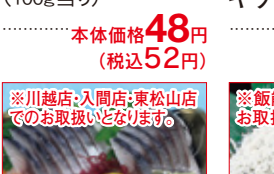

【デリカ味彩】真いかリング唐揚げ (100g当り)
……本体価格 **198円** (税込214円)

〈岩手県産他〉きゅうり (1袋)
……本体価格 **198円** (税込214円)

【魚力】〈青森県産〉ほたて貝(茹) (生食用・解凍/約280g)
……本体価格 **590円** (税込638円)

【肉処せんや】〈国内産〉牛肉小間切れ (100g当り)
……本体価格 **368円** (税込398円)

JA全農たまご 深谷育ちのたまご2個増量 (12個入)
……本体価格 **228円** (税込247円)

ヤマザキ 超芳醇 (6・8枚/各1袋)
……本体価格 **148円** (税込160円)

18(木)

〈北海道産他〉かぼちゃ (100g当り)
……本体価格 **48円** (税込52円)

〈ニュージーランド産〉ゼスプリ グリーンキウイフルーツ (1個)
……本体価格 **98円** (税込106円)

〈群馬県産〉(産地直送)レタス (1個)
……本体価格 **98円** (税込106円)

〈秋田県産他〉枝豆 (1袋)
……本体価格 **298円** (税込322円)

〈ニュージーランド産〉ゼスプリ ゴールドキウイ (4個入・1パック)
……本体価格 **498円** (税込538円)

〈北海道産他〉トマト (1袋)
……本体価格 **298円** (税込322円)

【東信水産】〈国内産〉べさばお造り (1パック)
……本体価格 **450円** (税込486円)

【魚力】〈茨城県産他〉しらす干し (100g当り)
……本体価格 **218円** (税込236円)

【東信水産】〈太平洋産他〉かつおお造り (解凍/7切・1パック)
……本体価格 **480円** (税込519円)

【東信水産】〈鹿児島産〉うなぎ長焼 (養殖/約120g・1尾)
……本体価格 **1,980円** (税込2,139円)

【魚力】刺身盛合せ (3点盛)
……本体価格 **1,390円** (税込1,502円)