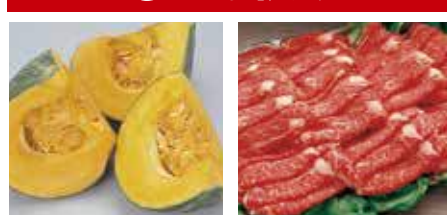

<ニュージーランド産>
輸入かぼちゃ(100g当り)
先着200点限り 29円

国産牛(交雑種)
肩ロース焼肉用
(100g) **680円**