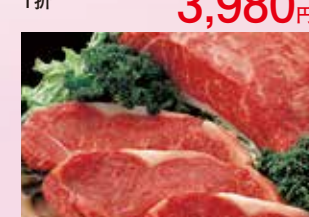

【なだ万厨房】
母の日御膳
(約10.5×19.2×
高さ5.1cm/2段)
1折 **2,592円**

【下鴨茶寮】母の日御膳
(約11×23×高さ5.4cm/1段)
1折 **2,700円**

【麻布十番・天のや】たまごサンド
(6個入) **701円**
(12個入) **1,181円**

【和幸】
特口コースカツ1枚 **476円**

【たごさく】
幕の内弁当1折 **1,000円**

【デリカ味彩】
味彩オードブル
1パック **980円**

刺身3点盛合せ
1パック **1,190円**

本まぐろ入パーティー寿司
(賑い、宴/30貫)
1折 **3,980円**

国産牛(交雑種)
サーロインステーキ用
(180g)1枚 **1,380円**

◆5月8日(日)まで◆各店=食料品

このわりセレクトシヨウ
まるひろがおすすする厳選の逸品

京都独特の乳酸醗酵した
米糠に漬けたぬか漬
(どぼ漬)。懐かしい米糠の
味わいです。

丸漬 京のどぼ漬胡瓜
(2本入)..... **299円**