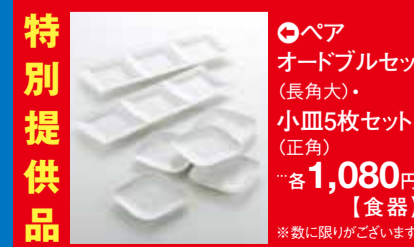

②〈コージー〉①両手鍋 (ガス火・IH対応/20cm)**3,240円**
②深型両手鍋 (ガス火・IH対応/22cm)**3,780円**

③〈コットン〉笛吹きケトル (ガス火・IH対応/1.8ℓ)**1,620円**

④〈フレッシュランド〉抗菌まな板 (35cm)**972円**
④(41cm)**1,296円**

⑤家庭用水切り (2~3人用/ホワイト・ピンク)**2,160円**

特別提供品
⑥ベア オールドプレート (長角大)・小皿5枚セット (正角)**1,080円** 【食器】
※数に限りがございます。

⑦有名ブランド エプロン各種
川越店100点限り
上尾店50点限り**1,620円** 【家庭用品】

⑧〈東京西川〉バスタオル各種 (日本(今治)製)
川越店30点限り
上尾店15点限り**1,620円** 【タオル】
※写真はイメージです。

⑨スリッパ各種
川越店50点限り
上尾店30点限り**1,080円** 【インテリア】
※写真はイメージです。

⑩レース小物各種
川越店100点限り
上尾店50点限り**756円** から 【インテリア】
※写真はイメージです。