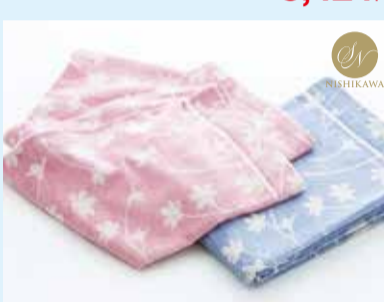

川越店・上尾店共同企画
6月29日(水)~7月5日(火)

夏のリビングバーゲン

川越店5階
上尾店5階
リビング売場

洗える肌掛けふとん

ご家庭で洗える肌掛けふとん特集です。エアコンをお使いになる時は快適なポリウムです。

夏の快眠寝具バーゲン [寝具]

夏の冷感素材や天然素材の肌掛けふとん・ケット・敷パッドなどの快眠寝具がお買得価格です。

綿100% タオルケット

汗ばむ夏場は何枚あってもうれしいケット。上質素材の国産タオルケットもお買得価格です。

東京

東京

東京

東京

ダックダウンを使用した洗える羽毛肌掛けふとんです。
①〈東京西川〉洗える羽毛肌掛けふとん
(側地:ポリエステル85%・綿15%、詰物:ホワイトダックダウン85%、0.25kg/150×210cm) **6,264円**

襟面と片面がニット使いの洗える肌掛けふとんです。
①〈東京西川〉ウォッシュアップ合繊肌掛けふとん
(表地:綿100%(ガーゼ)、衾裏地:綿50%・ポリエステル50%(ニットワフル)、詰物:ポリエステル100%、0.3kg/140×190cm) **3,024円**

接触冷感生地を使用したニット素材ケット。寝苦しい夜も快適です。
①〈東京西川〉クールニットケット
(表面:綿100%、裏面:レーヨン65%・ポリエチレン35%、詰物:ポリエステル100%/140×190cm) **6,264円**

片面やわらかなシャーリング加工でボリュームタイプのタオルケット。人気の今治製。
①〈東京西川〉タオルケット
(スーピマ綿100%/140×200cm) **8,424円**

ご家庭で洗濯でき、いつでも清涼感を保てる肌掛けふとんです。
②〈昭和西川〉ウォッシュアップ羽毛肌掛けふとん
(側地:ポリエステル85%・綿15%、詰物:ダウン70%、0.25kg/150×210cm) **4,860円**

有名ブランドのタオルケットで、上品な花柄のデザインが特徴です。
②〈昭和西川〉有名ブランドタオルケット
(綿100%/140×190cm) **4,104円**

素材いろいろ敷パッドシート

サラッと寝心地の良い敷パッドです。素材も色々選べます。

東京

東京

涼感素材 熱帯夜対策

夏の熱帯夜を快適に過ごすこの夏のおススメアイテムです。

東京

東京

麻生地のポコポコシルトで天然素材の爽やかな敷パッドです。
①〈東京西川〉麻ポコポコ敷パッド
(表地:麻100%、詰物:ポリエステル100%、0.3kg/100×205cm) **5,400円**

縮じら生地でベタつかず快適な敷パッドです。
①〈東京西川〉先染め縮じら敷パッド
(表地:綿100%、詰物:ポリエステル100%、0.3kg/100×205cm) **3,240円**

NASAが開発した調温素材アウトラスト。暑い夏も寒い季節も一年中快適です。
①〈東京西川〉アウトラスト敷パッド
(ポリエステル55%・レーヨン25%・綿20%/100×205cm) **4,860円**

2重ガーゼで汗ばむ季節もサラとした敷パッドです。
①〈東京西川〉2重ガーゼ敷パッド
(表地:綿55%・ポリエステル45%、裏地:ポリエステル100%、詰物:ポリエステル100%、0.25kg/100×205cm) **3,024円**

薄手のシーツのような感覚で、サラサラとした肌触りが特徴です。
②〈昭和西川〉イヤシヤ 麻混パッドシート
(日本製/綿55%・麻30%・ポリエステル15%/100×205cm) **4,860円**