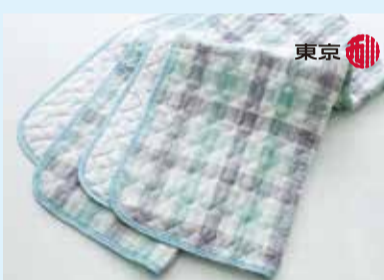

接触冷感生地を使用したニット素材ケット。寝苦しい夜も快適です。
①〈東京西川〉クールニットケット
(表面:綿100%、裏面:レーヨン65%・ポリエチレン35%、詰物:ポリエステル100%/140×190cm)**6,264円**

片面やわらかなシャーリング加工でボリュームタイプのタオルケット。人気の今治製。
①〈東京西川〉タオルケット
(スーピマ綿100%/140×200cm)**8,424円**

ご家庭で洗濯でき、いつでも清涼感を保てる肌掛けふとんです。
②〈昭和西川〉ウォッシュアップ羽毛肌掛けふとん
(側地:ポリエステル85%・綿15%、詰物:ダウン70%、0.25kg/150×210cm)**4,860円**

有名ブランドのタオルケットで、上品な花柄のデザインが特徴です。
②〈昭和西川〉有名ブランドタオルケット
(綿100%/140×190cm)**4,104円**

素材いろいろ敷パッドシート

サラッと寝心地の良い敷パッドです。素材も色々選べます。

東京

東京

涼感素材 熱帯夜対策

夏の熱帯夜を快適に過ごすこの夏のおススメアイテムです。

東京

東京

麻生地のポコポコシルトで天然素材の爽やかな敷パッドです。
①〈東京西川〉麻ポコポコ敷パッド
(表地:麻100%、詰物:ポリエステル100%、0.3kg/100×205cm)**5,400円**

縮じら生地でベタつかず快適な敷パッドです。
①〈東京西川〉先染め縮じら敷パッド
(表地:綿100%、詰物:ポリエステル100%、0.3kg/100×205cm)**3,240円**

NASAが開発した調温素材アウトラスト。暑い夏も寒い季節も一年中快適です。
①〈東京西川〉アウトラスト敷パッド
(ポリエステル55%・レーヨン25%・綿20%/100×205cm)**4,860円**