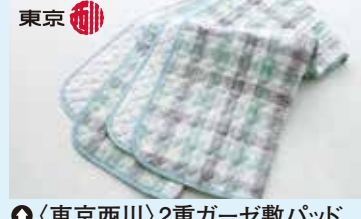

①<昭和西川> 有名ブランドタオルケット (綿100%/140×190cm) **4,104円**

綿100% タオルケット

汗ばむ夏場は何枚あってもうれしいケット。上質素材の国産タオルケットもお買得価格です。

①<東京西川> クールニットケット (表面:綿100%、裏面:レーヨン65%・ポリエチレン35%、詰物:ポリエステル100%/140×190cm) **6,264円**

①<東京西川> タオルケット (スーピマ綿100%/140×200cm) **8,424円**

素材いろいろ 敷パッドシート

サラッと寝心地の良い敷パッドです。素材も色々選べます。

薄手のシートのような感覚で、サラサラとした肌触りが特徴です。

①<昭和西川> イヤシヤ 麻混パッドシート (日本製/綿55%・麻30%・ポリエステル15%/100×205cm) **4,860円**

①<東京西川> 麻ポコポコ敷パッド(表地:麻100%、詰物:ポリエステル100%、0.3kg/100×205cm) **5,400円**

①<東京西川> 先染め綿じら敷パッド(表地:綿100%、詰物:ポリエステル100%、0.3kg/100×205cm) **3,240円**

涼感素材 熱帯夜対策

夏の熱帯夜を快適に過ごすこの夏のおススメアイテムです。

接触冷感素材で、熱帯夜の寝苦しさを解消してくれます。抗菌・防臭の機能もついています。

①<昭和西川> 接触冷感パッドシート (ナイロン75%・ポリエステル25%/100×205cm) **3,240円**

①<東京西川> アウトラスト敷パッド(ポリエチレン55%・レーヨン25%・綿20%/100×205cm) **4,860円**

①<東京西川> 2重ガーゼ敷パッド (表地:綿55%・ポリエステル45%、裏地:ポリエステル100%、詰物:ポリエステル100%、0.25kg/100×205cm) **3,024円**

こだわりの日本製キッチン用品バーゲン【リビング】

日本製ならではの高品質フライパンや鍋・水回り用品などをお買得価格でご提供いたします。