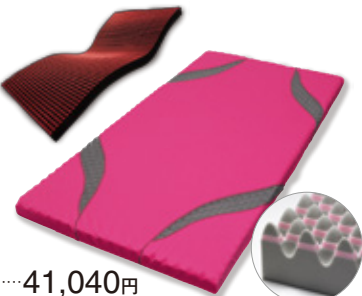

#### PORTER TOKYO JAPAN

〈ポーター〉  
テラトートバッグ  
(表地:ポリプロピレン  
ダック・ナイロンリップ  
ストップ、裏地:コーデュラ  
ナイロンリップストップ/  
W34×H34×D16cm/295g)

……………17,280円  
【4階=紳士雑貨】

## 快眠体感フェア 健康敷布団×〈リラックス〉～美は夜つくれる～

◆8月24日(水)～30日(火) ◆5階=寝具

〈リラックス〉の快眠リラクゼーションを受けて健康敷布団で眠る、至高の眠りを体感してみませんか。

### AIR

東京西川の【エア】  
点で支える  
マットレス。

〈東京西川〉  
【エア01】  
マットレス

シングル  
(8×97×195cm) ……41,040円

※セミダブル・ダブルもございます。  
※健康敷布団無料貸し出しいたします。詳しくは販売員に問合せください。