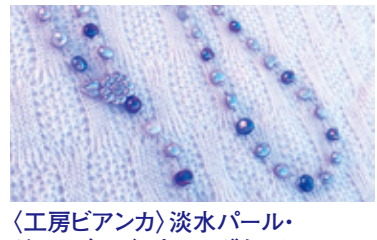

〈工房ピアンカ〉淡水パール・ガラスビーズT字ロングネックレス (約60cm/ピンク・グレー・ホワイト) **各色1点限り 5,400円**

上尾店は、9月27日火まで休まず営業いたします。

アリオパール まるひろ
上尾駅前
上尾市宮本町1-1 ☎048(777)1111(代表)
営業時間=午前10時~午後7時30分
6階レストラン=午前11時~午後9時30分

※紙面の表示価格は消費税を含む税込価格となっております。