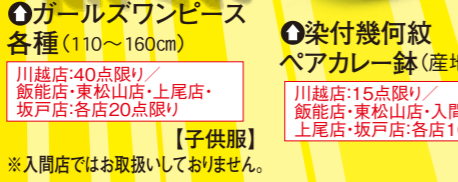

ガールズワンピース各種
(110～160cm) 各店50点限り

3,900円均一