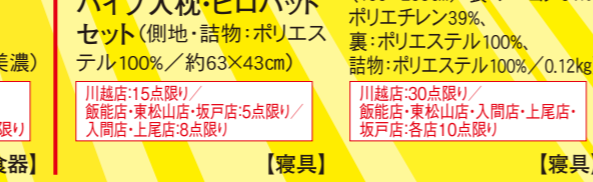

ウオッシュアップパイプ入枕・ピロパッドセット
(側地・詰物:ポリエステル100%/約63×43cm) 各店10点限り

「ひんやりパッドシート」が全店合計300名様 に当たる! 抽選会

期間中、対象売場に1会計で1スタンプ、3スタンプ集まりましたら、夏に快適なクール寝具が当たる抽選会にご応募いただけます。
※対象除外売場がございます。
詳しくは応募用紙をご覧くださいませ。
■応募期間:6月27日(火)まで(営業時間中) 当選の発表は当選のご案内状のご送付をもってさせていただきます。
■応募受付:
●川越店 1階-西口特設コーナー / 東口特設コーナー ●飯能店 1階-正面入口
●東松山店 1階-東口(立体駐車場側)入口 / 各階集合レジ ●入間店 3階-サービスカウンター / 地階-食料品・クリーニング側入口 ●上尾店 2階-上りエスカレーター前
●坂戸店 1階-上りエスカレーター前 ●日高店 1階-北入口 ●南浦和店 1階-正面レフト側入口