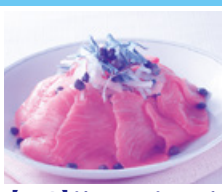

【京樽】茶きん鮓
(2個入)..... **346円**

【デリカ味彩】彩しんじよの
かに風味あんかけ
(5個・1パック)..... **280円**

【FLO】サーモンとシャキ
シャキポテのマリネ
(100g当り)..... **345円**

お1人様5点
先着200点限り
〈フロリダ産〉グレープフルーツ
(1個)..... **150円**

写真はイメージです
【デリカ味彩】北欧産さばの
竜田揚げ(100g当り).... **199円**