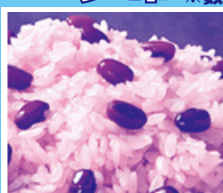

26日 夕市 午後4時からの買得品
※数に限りがございます。

【たごさく】赤飯
(1人前・200g)..... **378円**