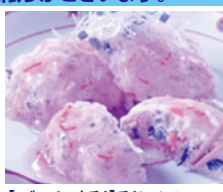

【京樽】茶きん鮓
(2個入)..... **346円**

【デリカ味彩】彩しんじよの
かに風味あんかけ
(5個・1パック)..... **280円**

【FLO】サーモンとシャキ
シャキポテのマリネ
(100g当り)..... **345円**

お1人様5点
先着200点限り
〈フロリダ産〉グレープフルーツ
(1個)..... **150円**

写真はイメージです
【デリカ味彩】北欧産さばの
竜田揚げ(100g当り).... **199円**