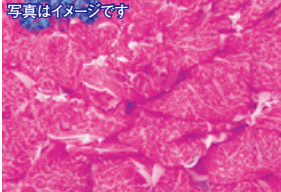

写真はイメージです
【東信水産】
お刺身盛合せ
(3点盛・1パック) **1,080円**

写真はイメージです
【せんや】(国内産)牛肉
ふぞろいステーキ切り
落し(100g当り).... **880円**

お1人様1点
先着100点限り
〈長崎県産〉新じゃが芋
(大袋・1袋)..... **299円**

写真はイメージです
【東信水産】〈太平洋産他〉
まぐろ切落し
(約150g・1パック)..... **499円**