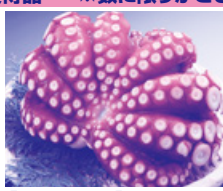

【東信水産】
〈北海道産〉柳たこ
(100g当り)..... **298円**