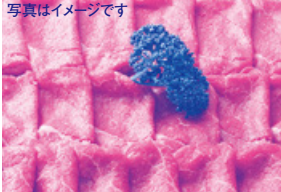

写真はイメージです
【せんや】(国内産)牛肉 モモ
うす切り(100g当り).... **680円**