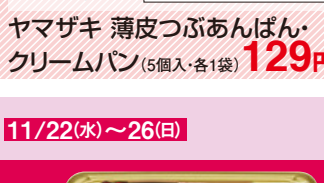

お1人様2点  
先着100点限り

〔東信寿司〕手巻き寿司セット  
(3本入).....**500円**

お1人様2点  
先着100点限り

キッコーマン  
特選丸大豆  
しょうゆ・  
減塩しょうゆ  
(1L・各1本)  
**299円**

お1人様2点  
先着100点限り

メグミルク ナチュレ恵  
(プレーン/脂肪0/400g・各1個).....**129円**

お1人様2点  
先着100点限り

〔デリカ味彩〕若鶏の立田揚げ  
(100g当り).....**199円**

お1人様2点  
先着100点限り

大正製薬 リポビタンD  
(10本・1箱).....**829円**

お1人様2点  
先着100点限り

笛木醤油 金笛胡麻ドレッシング  
(390ml・1本).....**599円**

お1人様2点  
先着100点限り

〔塩干〕〈ロシア産他〉生食用たらこ  
(大)(1パック).....**499円**

お1人様2点  
先着100点限り

森永製菓 小麦胚芽のクラッカー  
(56枚入・1袋).....**239円**

お1人様2点  
先着100点限り

ヤマザキ 薄皮つぶあんぱん・  
クリームパン(5個入・各1袋).....**129円**

お1人様2点  
先着100点限り

いいちこ25°パック  
(1800ml・1本).....**1,578円**

食料品よりどり市

11/22(水)~26(日)