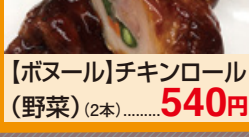

ミツカン 穀物酢  
(500ml・1本).....**99円**

先着100点限り

日本ビーンズ 国産大豆の  
濃い豆腐  
(200g×2・1パック).....**99円**

先着合わせて50点限り

パスコ 超熟  
(6枚切/8枚切/各1袋).....**139円**

お1人様2点  
先着100点限り

〔デリカ味彩〕いわし磯辺  
フライ(6個・1パック).....**280円**

お1人様2点  
先着100点限り