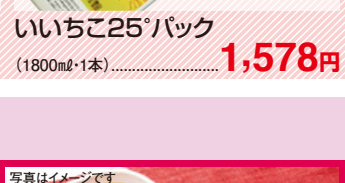

〔デリカ味彩〕若鶏の立田揚げ  
(100g当り).....**199円**

お1人様2点  
先着100点限り

大正製薬 リポビタンD  
(10本・1箱).....**829円**

お1人様2点  
先着100点限り

笛木醤油 金笛胡麻ドレッシング  
(390ml・1本).....**599円**

お1人様2点  
先着100点限り

〔塩干〕〈ロシア産他〉生食用たらこ  
(大)(1パック).....**499円**

お1人様2点  
先着100点限り

森永製菓 小麦胚芽のクラッカー  
(56枚入・1袋).....**239円**

お1人様2点  
先着100点限り

ヤマザキ 薄皮つぶあんぱん・  
クリームパン(5個入・各1袋).....**129円**

お1人様2点  
先着100点限り

いいちこ25°パック  
(1800ml・1本).....**1,578円**

食料品よりどり市

11/22(水)~26(日)