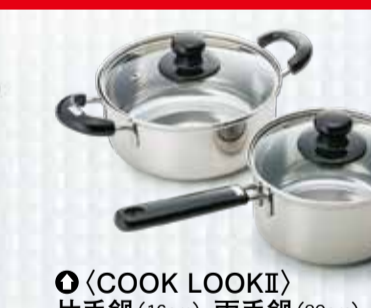

有名ブランドエプロン各種
 川越店40点限り・その他各店20点限り.....**1,296円**【家庭用品】
 ※写真は一例です。

23(土) 〈和の彩 流舞〉フリーグラスセット(275ml×5本セット)
 川越店30点限り・その他各店15点限り.....**864円**【食器】

〈料理のいろは〉出汁ポット(幅134×奥行95×高さ137mm)
 川越店30点限り・その他各店10点限り.....**540円**【家庭用品】

キッチン用品バーゲン

使いやすく機能的なクッキングアイテムがオトクに。

料理のいろは 下ごしらえボウル各種.....**324円**から

〈M'sクラン〉ガス対応フライパン(テフロンプラチナ加工/日本製)
 (20cm).....**3,024円** / (24cm).....**3,240円** / (26cm).....**3,456円**

〈COOK LOOKII〉片手鍋(16cm)・両手鍋(20cm)
 (3層鋼・ミラー仕上げ/日本製).....**2,160円**