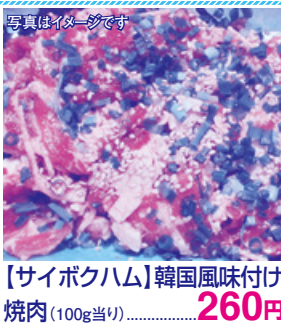

生活応援 プライス

食料品日替り特価市

まるひろは、お支払いが一目で分かる 税込表示

25日 朝市

午前10時～正午12時までのお買得品 ※数に限りがございます。

25日 限りのお買得

26日 朝市

午前10時～正午12時までのお買得品 ※数に限りがございます。

26日 限りのお買得

26日(月)は決算品調べのため午後5時閉場とさせていただきます。