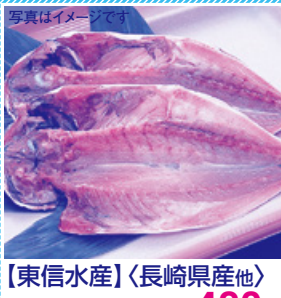

生活応援 プライス

食料品日替り特価市

まるひろは、お支払いが一目で分かる 税込表示

25日 朝市

午前10時～正午12時までのお買得品 ※数に限りがございます。

25日 限りのお買得

26日 朝市

午前10時～正午12時までのお買得品 ※数に限りがございます。

26日 限りのお買得

26日(月)は決算品調べのため午後5時閉場とさせていただきます。

27日 朝市

午前10時～正午12時までのお買得品 ※数に限りがございます。

27日 限りのお買得

惣菜お買得品

※生鮮品は天候・交通事情等により産地変更、入荷できない場合がございますので予めご了承ください。紙面の表示価格は消費税を含む税込価格となっております。