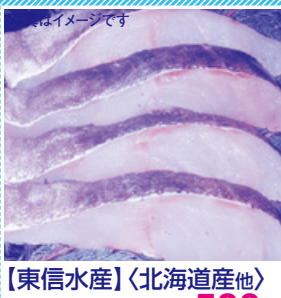

生活応援 プライス

食料品日替り特価市

まるひろは、お支払いが一目で分かる 税込表示

25日 朝市

午前10時～正午12時までのお買得品 ※数に限りがございます。

25日 限りのお買得

26日 朝市

午前10時～正午12時までのお買得品 ※数に限りがございます。

26日 限りのお買得

26日(月)は決算品調べのため午後5時閉場とさせていただきます。

27日 朝市

午前10時～正午12時までのお買得品 ※数に限りがございます。

27日 限りのお買得

惣菜お買得品

※生鮮品は天候・交通事情等により産地変更、入荷できない場合がございますので予めご了承ください。紙面の表示価格は消費税を含む税込価格となっております。