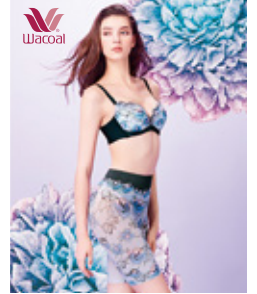

VM44 .....151,200円

Present 期間中、32,400円以上お買上げのお客様に「オリジナルウィッグケアバッグ」を差しあげます。

〈ワコール〉
SUHADA 肌リフト

+2ポイント

●2階=ワコールコーナー