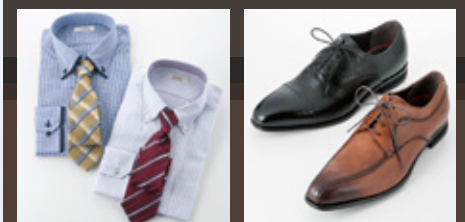

男の大市

10/17(水)▶28日

7階催場(最終日は午後4時閉場)

同時開催

- 有名メーカー協賛バーゲン
- 婦人スポーツインテリメントバーゲン

細身から、ゆったりサイズスーツが
よりどり
2着で **25,000円**

上質素材スーツやコートが
よりどり
2着で **35,000円**

YA~BB体、
3~8号まで
サイズも豊富に
取り揃えました。