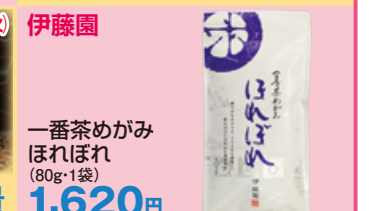

【トップス】
 モンブランロール (1個) 1,296円

いちおし

11/14(水)~18(日)

イタリアントマト
 ガトーモンブラン (5号・1台) 1,620円

和幸
 特ロースカツ(1枚) 490円

田吾作
 あかつき弁当 (1人前) 750円
 各日先着20点限り

アンデルセン
 ピロシキ (1個) 216円

キーコーヒー 11/14(水)~20(火) 7日間限り
 トラジャシリーズ 厳選5アイテム 30%増量