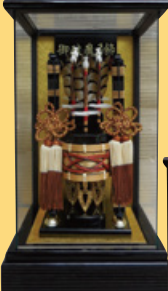

#### 羽子板・破魔弓特集

◆12/25(火)まで

<森泉人形>  
金剛8号  
(21×17×高さ36cm)  
.....26,460円

<森泉人形>  
10号羽子板  
(26×24×高さ44cm)  
.....27,216円

**特典1:** 期間中、羽子板・破魔弓お買上げのお客様に「写真立てオルゴール」を差しあげます。  
※無くなり次第終了となります。  
**特典2:** まるひろMクラブカード・スターカードをお持ちで11/30(金)までにお買上げのお客様には10%OFFさせていただきます。(他の割引優待との併用はできません。)