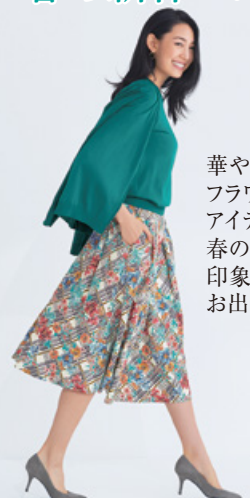

レリアン 春の新作コレクション

華やぎをまとう
フラワープリントの
アイテムがお目見え。
春の日差しを感じたら、
印象華やぐ装いで
お出かけしませんか。

まるひろスターカード 新規会員募集中!

●年会費
1,000円+消費税。次年度以降
クレジットカードのご登録口座より
お引き落しさせていただきます。
●承り場所
3階=友の会カウンター

おトク1 年間お買上げ総額に応じて
ポイント進呈率アップ!

ポイント進呈 最大10%! 1月~12月のお買上げ合計 によって、翌年のポイント 進呈率が変わります。	3% ・20万円未満 ・初年度	5% ・20万円以上 50万円未満	7% ・50万円以上 70万円未満	10% ・70万円以上

おトク2 売場にてカード提示で有料駐車場
2時間無料!
1,000円お買上げで
4時間無料

おトク3 初年度
年会費 **無料!**

※一部除外店舗・売場がございます。

誠に勝手ながら2月25日(月)は決算品調べのため午後5時閉店とさせていただきます。