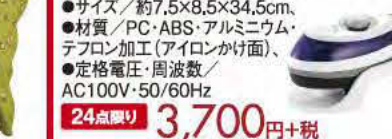

3/1(日) ハンディー スチームアイロン

ハンディー
スチームアイロン

ハンディー
スチームアイロン
●サイズ/約7.5×8.5×34.5cm.
●材質/PC:ABS・アルミニウム.
チロン加工(アイロンかけ面).
●定格電圧/周波数:
AC100V・50/60Hz
24点限り
3,700円+税

3/2(月) 多機能で おしゃれな 帽子スタンド!

多機能で
おしゃれな
帽子スタンド!
●サイズ/約φ17×30cm.
●材質/ポリプロピレン
48点限り
1,000円+税

— 婦人カシミア特集 —

カシミアセーター
M~L.カシミア100%
8,000円+税

カシミアカーディガン
M~L.カシミア100%
10,000円+税

婦人チュニック・
カーディガン各種
サイズ:素材各種
100点限り 2,000円+税

婦人カットソー各種
サイズ:素材各種
50点限り 3,000円+税

婦人ベスト各種
サイズ:素材各種
7,000円+税から

婦人ニット各種
サイズ:素材各種
30点限り 5,000円+税

婦人コート各種
サイズ:素材各種
7,000円+税から

婦人骨盤ビューティー固定ベルト
M・L・LL.綿50%・ナイロン42%.
ギャザー:ポリエステル・ポリウレタン.
パイピング:綿100%
30点限り 2,800円+税

婦人2WAYリュックサック
約ヨコ26×タテ28×マチ14cm.
ナイロン・合成皮革
6,800円+税

婦人ショルダーバッグ
約ヨコ27×タテ30×マチ6cm.
牛革
10,000円+税

〈紀州備長炭繊維使用〉

婦人メッシュひざサポーター
35~46cm(ひざ上10cm).
綿44%.レーヨン19%.
ナイロン18%.
ポリエステル16%.
ポリウレタン3%
2,800円+税

婦人ハラマキ
ウエスト60~130cm.
綿65%.レーヨン10%.
ナイロン10%.
ポリエステル10%.
ポリウレタン5%
2,500円+税

婦人姿勢
ビューティーベルト
S・M・L.ナイロン・ポリウレタン
30点限り 2,000円+税

婦人2WAY
ポストンバッグ
約ヨコ40×タテ32×
マチ11cm.
ナイロン・合成皮革
6,800円+税

婦人
らくらく
フィット
ブラジャー
M・L・LL.
ナイロン90%.
ポリウレタン10%
2,000円+税

お鍋・お料理に!
IH対応

IHステンレス鍋・IHフライパン・
ステンレスボール5個セット
●材質/ステンレス・アルミニウム他
各1,000円+税

プロモ納得!
匠の技シリーズ!
「関」の刃物!
軽くて使いやすい!
日本製

三徳包丁
出刃包丁
刺身包丁
各2,000円+税

花柄折りたたみステッキ
折りたたみ式で
持ち運びに便利
長さ調節
5段階

おしゃれな花柄の
折りたたみ式ステッキ
●サイズ/全長約78~88cm他.
●材質/アルミ合金・合成ゴム・
アクリル
各2,000円+税

厚みがあるのに軽い!
そのまま立てられる!

抗菌まな板
●サイズ/約41×24×3cm.
●材質/ポリエチレン
2,500円+税

良いものをお値打ちに! 1,000円+税均一フェア!

IH対応

IHステンレス鍋・IHフライパン・
ステンレスボール5個セット
●材質/ステンレス・アルミニウム他
各1,000円+税

ガスOK
鍋・フライパンは
ガスコンロでも
もちろんOK!

約18cm 約16cm 約24cm 約22cm
約20cm 約20cm 約16cm 約14cm
約26cm 約13×18cm

※数に限りがございます。お早めにお買い求めください。

花が次々に咲き続ける!
いろいろな花の種のパック!

フラワーランド2個/パック
●サイズ/約24×21×2.5cm
(パッケージサイズ).
約16.5×18×1.5cm(本体サイズ)
1,700円+税

包丁各種
●サイズ/三徳包丁:全長約29.5×4.5×2.3cm.
刃渡り/約17cm. ●材質/刃身:ステンレス鋼.
柄部:天然木
各2,000円+税

便利グッズが
お買得!

家庭で出た粗大ゴミを
不燃物に!

折りたたみマルチのござり
●サイズ/収納時:約30×3×7.5cm.
使用時:約51×3×11.5cm.
●材質/ABS・TPR・スチール.
ハイカーボンスチール
2,500円+税

水で溶かせば
水彩画タッチにも!

水彩画えんぴつ48色
●サイズ/約27.8×19.5×2.8cm.
●材質/ABS・TPR・スチール.
筆:ポリエチレン・ナイロン
2,800円+税

汚れやすいふとんの
襟元をガード!

ふとん襟カバー(シングル用)
●サイズ/約幅150×50cm.
●材質/本体生地:綿100%.
パイピング部:ポリエステル95%.綿5%
各1,200円+税

電源不要! 太陽光で充電!
人感センサーで自動点灯! 自動で消灯!

取り付け簡単!

今話題の
ソーラーセンサーライト
●サイズ/約8.5×4.5×11.5cm.
●材質/ABS樹脂・シリコン
1,500円+税

LEDライト付で
見やすい

LEDライト付電動爪(けずり)
●サイズ/約10×6×2.5cm.
●材質/本体:ABS樹脂.
刃:タンクステン鋼.
カバー:ポリカーボネート・ポリプロピレン.
ブラシ:ポリカーボネート・ポリプロピレン.
●電源/単3形乾電池2本使用(別売)
2,000円+税

便利グッズが
お買得!

家庭で出た粗大ゴミを
不燃物に!

折りたたみマルチのござり
●サイズ/収納時:約30×3×7.5cm.
使用時:約51×3×11.5cm.
●材質/ABS・TPR・スチール.
ハイカーボンスチール
2,500円+税

水で溶かせば
水彩画タッチにも!

水彩画えんぴつ48色
●サイズ/約27.8×19.5×2.8cm.
●材質/ABS・TPR・スチール.
筆:ポリエチレン・ナイロン
2,800円+税