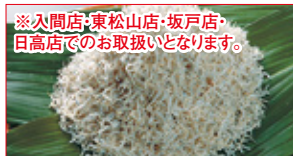

【東信水産】〈国内産〉ちりめんじゃこ (100g当り).....**480円+税**