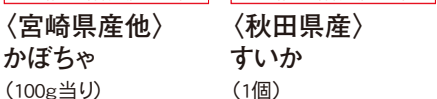

宮崎県産他) かぼちゃ (100g当り)

本体価格 48円 (税込 52円)

12金