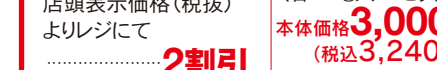

本体価格 598円 (税込 646円)

【魚力】(トルコ産他) 本まぐろ(中とろ)刺身用 (養殖・解凍/100g当り)

本体価格 990円 (税込 1,070円)

【魚力】 刺身盛合せ (5点盛)

本体価格 1,990円 (税込 2,150円)

【魚力海鮮寿司】 海幸 (1パック)

本体価格 1,090円 (税込 1,178円)

【岩手県産】 南部どり全品 店頭表示価格(税抜)よりレジにて

2割引

【肉処せんや】(国内産) 豚肉切り落とし冷しゃぶ用(モモ)(100g当り)

本体価格 148円 (税込 160円)

【肉処せんや】(国内産) 黒毛和牛焼肉セット(モモ・バラ)(各150g入・1セット)

本体価格 3,000円 (税込 3,240円)

【肉処せんや】(国内産) 牛肉ステーキ用切り落とし(100g当り)

本体価格 880円 (税込 951円)

マルコメ 京懐石・タニタ食堂の減塩生みそ(各650g)