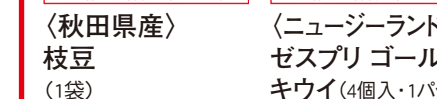

秋田県産) 枝豆 (1袋)

本体価格 298円 (税込 322円)

14日