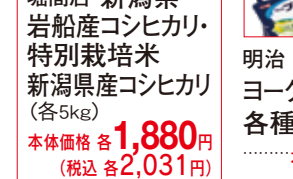

【魚力】＜茨城県産他＞しらす干し (100g当り)
……本体価格 **218円** (税込236円)

【東信水産】＜太平洋産他＞かつおお造り (解凍/7切・1パック)
……本体価格 **480円** (税込519円)

【東信水産】＜鹿児島産＞うなぎ長焼 (養殖/約120g・1尾)
……本体価格 **1,980円** (税込2,139円)

【魚力】刺身盛合せ (3点盛)
……本体価格 **1,390円** (税込1,502円)

【東信寿司】握り寿司セット (12貫・1折)
……本体価格 **1,080円** (税込1,167円)

アマタケ ほぐせるサラダチキン(プレーン・レモン・グリーンペッパー/各1パック)
……本体価格 **188円** (税込204円)

【肉処せんや】＜宮崎県産＞日南どりササミ (100g当り)
……本体価格 **98円** (税込106円)

＜群馬県産＞やまと豚肩ロース肉切り落とし (100g当り)
……本体価格 **258円** (税込279円)

＜国内産＞黒毛和牛うす切り肉各種 店頭表示価格(税抜)よりレジにて **3割引**

【肉処せんや】＜国内産＞牛肉うす切り(肩ロース) (100g当り)
……本体価格 **880円** (税込951円)

国産牛(交雑種)小間切肉 (100g当り)
……本体価格 **398円** (税込430円)

日清 カップヌードル (醤油・シーフード・カレー/各1個)
……本体価格 **138円** (税込150円)

紀文 魚河岸揚げ (プレーン・枝豆/各4個入)
……本体価格 **198円** (税込214円)

はごろも シーチキンマイルド・オイル 不使用シーチキンマイルド(各70g×4缶)
……本体価格 各 **398円** (税込各430円)

えどや 喜多方ラーメン (醤油・味噌/各1袋)
……本体価格 **248円** (税込268円)

明治 ブルガリアヨーグルト4個パック 各種 (75g×4)
……本体価格 **158円** (税込171円)

日本ハム 石窯工房ピザ各種 (1袋1枚入)
……本体価格 **278円** (税込301円)