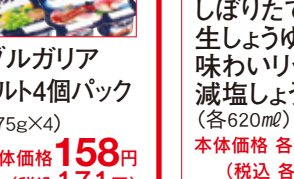

＜国内産＞黒毛和牛うす切り肉各種 店頭表示価格(税抜)よりレジにて **3割引**

【肉処せんや】＜国内産＞牛肉うす切り(肩ロース) (100g当り)
……本体価格 **880円** (税込951円)

国産牛(交雑種)小間切肉 (100g当り)
……本体価格 **398円** (税込430円)

日清 カップヌードル (醤油・シーフード・カレー/各1個)
……本体価格 **138円** (税込150円)

紀文 魚河岸揚げ (プレーン・枝豆/各4個入)
……本体価格 **198円** (税込214円)

はごろも シーチキンマイルド・オイル 不使用シーチキンマイルド(各70g×4缶)
……本体価格 各 **398円** (税込各430円)

えどや 喜多方ラーメン (醤油・味噌/各1袋)
……本体価格 **248円** (税込268円)

明治 ブルガリアヨーグルト4個パック 各種 (75g×4)
……本体価格 **158円** (税込171円)

日本ハム 石窯工房ピザ各種 (1袋1枚入)
……本体価格 **278円** (税込301円)