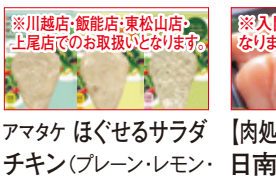

【魚力】＜茨城県産他＞しらす干し (100g当り)
……本体価格 **218円** (税込236円)

【東信水産】＜太平洋産他＞かつおお造り (解凍/7切・1パック)
……本体価格 **480円** (税込519円)

【東信水産】＜鹿児島産＞うなぎ長焼 (養殖/約120g・1尾)
……本体価格 **1,980円** (税込2,139円)

【魚力】刺身盛合せ (3点盛)
……本体価格 **1,390円** (税込1,502円)

【東信寿司】握り寿司セット (12貫・1折)
……本体価格 **1,080円** (税込1,167円)

アマタケ ほぐせるサラダチキン(プレーン・レモン・グリーンペッパー/各1パック)
……本体価格 **188円** (税込204円)

【肉処せんや】＜宮崎県産＞日南どりササミ (100g当り)
……本体価格 **98円** (税込106円)

＜群馬県産＞やまと豚肩ロース肉切り落とし (100g当り)
……本体価格 **258円** (税込279円)