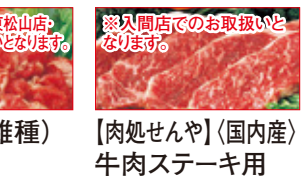

【魚力】＜茨城県産他＞しらす干し (100g当り)
……本体価格 **218円** (税込236円)

【東信水産】＜太平洋産他＞かつおお造り (解凍/7切・1パック)
……本体価格 **480円** (税込519円)

【東信水産】＜鹿児島産＞うなぎ長焼 (養殖/約120g・1尾)
……本体価格 **1,980円** (税込2,139円)

【魚力】刺身盛合せ (3点盛)
……本体価格 **1,390円** (税込1,502円)

【東信寿司】握り寿司セット (12貫・1折)
……本体価格 **1,080円** (税込1,167円)

アマタケ ほぐせるサラダチキン(プレーン・レモン・グリーンペッパー/各1パック)
……本体価格 **188円** (税込204円)

【肉処せんや】＜宮崎県産＞日南どりササミ (100g当り)
……本体価格 **98円** (税込106円)

＜群馬県産＞やまと豚肩ロース肉切り落とし (100g当り)
……本体価格 **258円** (税込279円)

＜国内産＞黒毛和牛うす切り肉各種 店頭表示価格(税抜)よりレジにて **3割引**

【肉処せんや】＜国内産＞牛肉うす切り(肩ロース) (100g当り)
……本体価格 **880円** (税込951円)

国産牛(交雑種)小間切肉 (100g当り)
……本体価格 **398円** (税込430円)

日清 カップヌードル (醤油・シーフード・カレー/各1個)
……本体価格 **138円** (税込150円)

紀文 魚河岸揚げ (プレーン・枝豆/各4個入)
……本体価格 **198円** (税込214円)