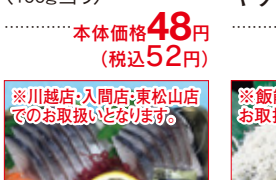

【デリカ味彩】真いかリング唐揚げ (100g当り)
……本体価格 **198円** (税込214円)

＜岩手県産他＞きゅうり (1袋)
……本体価格 **198円** (税込214円)

【魚力】＜青森県産＞ほたて貝(茹) (生食用・解凍/約280g)
……本体価格 **590円** (税込638円)

【肉処せんや】＜国内産＞牛肉小間切れ (100g当り)
……本体価格 **368円** (税込398円)

JA全農たまご 深谷育ちのたまご2個増量 (12個入)
……本体価格 **228円** (税込247円)

ヤマザキ 超芳醇 (6・8枚/各1袋)
……本体価格 **148円** (税込160円)

18(木)

＜北海道産他＞かぼちゃ (100g当り)
……本体価格 **48円** (税込52円)

＜ニュージーランド産＞ゼスプリ グリーンキウイフルーツ (1個)
……本体価格 **98円** (税込106円)

＜群馬県産＞(産地直送)レタス (1個)
……本体価格 **98円** (税込106円)

＜秋田県産他＞枝豆 (1袋)
……本体価格 **298円** (税込322円)

＜ニュージーランド産＞ゼスプリ ゴールドキウイ (4個入・1パック)
……本体価格 **498円** (税込538円)

＜北海道産他＞トマト (1袋)
……本体価格 **298円** (税込322円)

【東信水産】＜国内産＞べさばお造り (1パック)
……本体価格 **450円** (税込486円)

【魚力】＜茨城県産他＞しらす干し (100g当り)
……本体価格 **218円** (税込236円)

【東信水産】＜太平洋産他＞かつおお造り (解凍/7切・1パック)
……本体価格 **480円** (税込519円)

【東信水産】＜鹿児島産＞うなぎ長焼 (養殖/約120g・1尾)
……本体価格 **1,980円** (税込2,139円)

【魚力】刺身盛合せ (3点盛)
……本体価格 **1,390円** (税込1,502円)