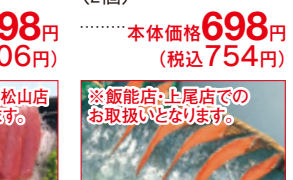

JA全農たまご 深谷育ちのたまご2個増量 (12個入)
……本体価格 **228円** (税込247円)

ヤマザキ 超芳醇 (6・8枚/各1袋)
……本体価格 **148円** (税込160円)

18(木)

＜北海道産他＞かぼちゃ (100g当り)
……本体価格 **48円** (税込52円)

＜ニュージーランド産＞ゼスプリ グリーンキウイフルーツ (1個)
……本体価格 **98円** (税込106円)

＜群馬県産＞(産地直送)レタス (1個)
……本体価格 **98円** (税込106円)

＜秋田県産他＞枝豆 (1袋)
……本体価格 **298円** (税込322円)

＜ニュージーランド産＞ゼスプリ ゴールドキウイ (4個入・1パック)
……本体価格 **498円** (税込538円)

＜北海道産他＞トマト (1袋)
……本体価格 **298円** (税込322円)

【東信水産】＜国内産＞べさばお造り (1パック)
……本体価格 **450円** (税込486円)

【魚力】＜茨城県産他＞しらす干し (100g当り)
……本体価格 **218円** (税込236円)

【東信水産】＜太平洋産他＞かつおお造り (解凍/7切・1パック)
……本体価格 **480円** (税込519円)

【東信水産】＜鹿児島産＞うなぎ長焼 (養殖/約120g・1尾)
……本体価格 **1,980円** (税込2,139円)

【魚力】刺身盛合せ (3点盛)
……本体価格 **1,390円** (税込1,502円)