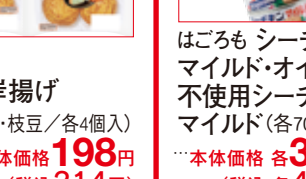

【東信寿司】握り寿司セット (12貫・1折)
……本体価格 **1,080円** (税込1,167円)

アマタケ ほぐせるサラダチキン(プレーン・レモン・グリーンペッパー/各1パック)
……本体価格 **188円** (税込204円)

【肉処せんや】＜宮崎県産＞日南どりササミ (100g当り)
……本体価格 **98円** (税込106円)

＜群馬県産＞やまと豚肩ロース肉切り落とし (100g当り)
……本体価格 **258円** (税込279円)

＜国内産＞黒毛和牛うす切り肉各種 店頭表示価格(税抜)よりレジにて **3割引**

【肉処せんや】＜国内産＞牛肉うす切り(肩ロース) (100g当り)
……本体価格 **880円** (税込951円)

国産牛(交雑種)小間切肉 (100g当り)
……本体価格 **398円** (税込430円)

日清 カップヌードル (醤油・シーフード・カレー/各1個)
……本体価格 **138円** (税込150円)

紀文 魚河岸揚げ (プレーン・枝豆/各4個入)
……本体価格 **198円** (税込214円)

はごろも シーチキンマイルド・オイル 不使用シーチキンマイルド(各70g×4缶)
……本体価格 各 **398円** (税込各430円)

えどや 喜多方ラーメン (醤油・味噌/各1袋)
……本体価格 **248円** (税込268円)

明治 ブルガリアヨーグルト4個パック 各種 (75g×4)
……本体価格 **158円** (税込171円)

日本ハム 石窯工房ピザ各種 (1袋1枚入)
……本体価格 **278円** (税込301円)