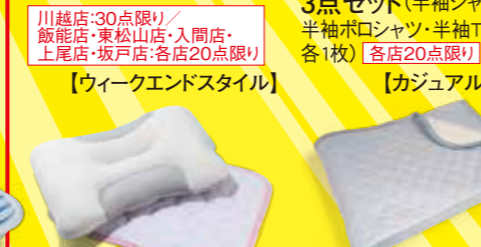

カジュアルワンピース各種(M・L)(川越店:30点限り/飯能店・東松山店・入間店・上尾店・坂戸店:各店20点限り) 【ウィークエンドスタイル】