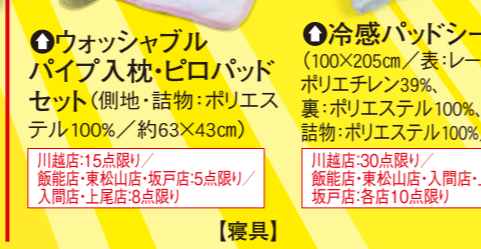

紳士カジュアル洋品3点セット(半袖シャツ・半袖ポロシャツ・半袖Tシャツ/各1枚) (各店20点限り) 【カジュアルパーツ】

こだわりのこの品が、今ならチャンス、このお値段! 各階お買得Sale

有名ブランドサマースューズバーゲン 婦人カジュアルシューズ各種 5,400円 【婦人靴】	レインアイテムバーゲン 婦人雨傘各種 2,160円 レインコート各種 3,240円 【婦人雑貨】	婦人ブラウスバーゲン 婦人ブラウス各種(麻100%/M・L) 3,240円 【スタイリッシュガーデン】	キッチンツールバーゲン 【一例として】 キャベツスライサー 1,026円 【家庭用品】
紳士ナイティバーゲン 有名ブランド紳士ナイティ各種 3,024円から 【紳士ナイティ】	紳士Tシャツバーゲン 紳士半袖Tシャツ各種 各店50点限り 2,160円 【カジュアルパーツ】	夏の出産準備バーゲン (赤ちゃんの城) ボディーオール各種 2,160円 有名メーカーベビーカー各種 27,000円から 【ベビー用品】 ※入間店ではお取り扱いしておりません。	国産鋼バーゲン IHデュオ片手鍋(18cm) 4,644円 IHデュオ両手鍋(20cm) 5,400円 【家庭用品】

6/21(水)限り 食料品+2ポイントフェア

6/21(水)→25日 生活応援 プライス 食料品 目替り特価

21(水) 青果 99円均一

- ・(埼玉県産) きゅうり(2本) お1人様4本・先着1000点限り
- ・(新潟県産) まいたけ(1パック) お1人様2点・先着300点限り
- ・(佐賀県産) たまねぎ(2個) お1人様6点・先着300点限り
- ・(群馬県赤城高原産) 産地直送高原レタス(1個) お1人様2点・先着300点限り

22(木)

- ①(鹿児島県産) 国産かぼちゃ(100g当り) お1人様2点・先着200点限り 49円
- ②(ニュージーランド産) ゼスアキウィフルーツ(1個) お1人様5点・先着300点限り 99円
- ③(ニュージーランド産) ネスカフェ ゴールドブレンド(90g) お1人様2点限り 499円

23(金)

- ①(群馬県赤城高原産) 産地直送ほうれん草(1袋) お1人様2点・先着300点限り 99円
- ②(茨城県産) 青肉メロン(1個) お1人様2点・先着100点限り 599円
- ③(熊本県産) グミニー ミトマト(約200g・1/パック) お1人様2点・先着200点限り 199円

24(土)

- ①(新潟県産) 産地直送ほうれん草(5kg) 1,880円
- ②(群馬県産) 青肉メロン(1個) お1人様2点・先着100点限り 599円
- ③(熊本県産) グミニー ミトマト(約200g・1/パック) お1人様2点・先着200点限り 199円

25(日)

- ①(新潟県産) 産地直送ほうれん草(5kg) 1,880円
- ②(群馬県産) 青肉メロン(1個) お1人様2点・先着100点限り 599円
- ③(熊本県産) グミニー ミトマト(約200g・1/パック) お1人様2点・先着200点限り 199円

まるひろMクラブカードは、「100円(税抜)のお買物で1ポイント」
6月21日(水)は「100円(税抜)のお買物で通常の1ポイントに、
プラス2ポイント」

セルフマート ベストセレクション

味の素 オリーブオイル エクストラバージン (600g) 599円	明治屋 果実実感ジャム(イチゴ・ブルーベリー・マーマレード/各340g) 299円	マルちゃん 冷やしラーメン・冷し生ラーメンごまだれ(各110g×3) 148円	雪印メグミルク ナチュレ恵(プレーン・脂肪0/各400g) 129円
ネスカフェ ゴールドブレンド スティック(10P)・ココ深ダーク(9P)・ココ深ミルク(9P) 159円	ココ深めーション(甘さひかえめ・無糖/各8P) 300円	丸田製菓 亀田の柿の種・わさび・梅しそ(各6袋入) 189円	井村屋 水ようかん各種・葛まんじゅう(各5個入・1袋) 299円
ホクガン もずく酢醤油・もずくシークワーサー味(各40g×3) 159円	紀文 竹筍(4本)・マリオン(12本) 300円	茨城 明利酒類 梅酒パック(1,440ml) 880円	兵庫 白鶴 サケパック まる(2,000ml) 980円

大人のEnjoyサークル登録受付中!

60歳以上でMクラブカードをお持ちの方。今年60歳に達する方も対象です。

食品売場でのお買上げ100円(税別)で基本ポイントに対してプラス0.5ポイント付与されます。

例) 食料品100円(税別)で1.5ポイント差し上げます。

基本ポイント 1 + サークルポイント 0.5 = 合計で 1.5

まるひろMクラブカードで、アトレマルヒロでのクレジットショッピングご利用でいつでも5%OFFとなります。

アトレMクラブカードで、まるひろ各店でお買上げ本体価格100円(税別)ごとに1ポイントを付与します。

アトレMクラブカードで、まるひろ各店でお買上げ本体価格100円(税別)ごとに1ポイントを付与します。

食料品レジ袋削減にご協力ください。

食料品セルフレジにてレジ袋をご辞退いただくと2円引きさせていただきます。