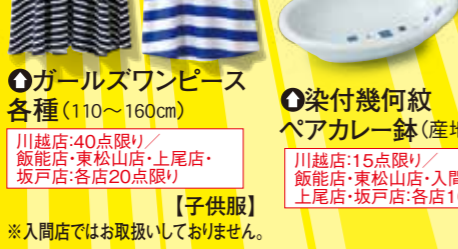

婦人UV手袋各種(50・70・90cm) (各店100点限り) 【婦人雑貨】

こだわりのこの品が、今ならチャンス、このお値段! 各階お買得Sale

有名ブランドサマースューズバーゲン 婦人カジュアルシューズ各種 5,400円 【婦人靴】	レインアイテムバーゲン 婦人雨傘各種 2,160円 レインコート各種 3,240円 【婦人雑貨】	婦人ブラウスバーゲン 婦人ブラウス各種(麻100%/M・L) 3,240円 【スタイリッシュガーデン】	キッチンツールバーゲン 【一例として】 キャベツスライサー 1,026円 【家庭用品】
紳士ナイティバーゲン 有名ブランド紳士ナイティ各種 3,024円から 【紳士ナイティ】	紳士Tシャツバーゲン 紳士半袖Tシャツ各種 各店50点限り 2,160円 【カジュアルパーツ】	夏の出産準備バーゲン (赤ちゃんの城) ボディーオール各種 2,160円 有名メーカーベビーカー各種 27,000円から 【ベビー用品】 ※入間店ではお取り扱いしておりません。	国産鋼バーゲン IHデュオ片手鍋(18cm) 4,644円 IHデュオ両手鍋(20cm) 5,400円 【家庭用品】

6/21(水)限り 食料品+2ポイントフェア

6/21(水)→25日 生活応援 プライス 食料品 目替り特価

21(水) 青果 99円均一

- ・(埼玉県産) きゅうり(2本) お1人様4本・先着1000点限り
- ・(新潟県産) まいたけ(1パック) お1人様2点・先着300点限り
- ・(佐賀県産) たまねぎ(2個) お1人様6点・先着300点限り
- ・(群馬県赤城高原産) 産地直送高原レタス(1個) お1人様2点・先着300点限り

22(木)

- ①(鹿児島県産) 国産かぼちゃ(100g当り) お1人様2点・先着200点限り 49円
- ②(ニュージーランド産) ゼスアキウィフルーツ(1個) お1人様5点・先着300点限り 99円
- ③(ニュージーランド産) ネスカフェ ゴールドブレンド(90g) お1人様2点限り 499円

23(金)

- ①(群馬県赤城高原産) 産地直送ほうれん草(1袋) お1人様2点・先着300点限り 99円
- ②(茨城県産) 青肉メロン(1個) お1人様2点・先着100点限り 599円
- ③(熊本県産) グミニー ミトマト(約200g・1/パック) お1人様2点・先着200点限り 199円

24(土)

- ①(新潟県産) 産地直送ほうれん草(5kg) 1,880円
- ②(群馬県産) 青肉メロン(1個) お1人様2点・先着100点限り 599円
- ③(熊本県産) グミニー ミトマト(約200g・1/パック) お1人様2点・先着200点限り 199円

25(日)

- ①(新潟県産) 産地直送ほうれん草(5kg) 1,880円
- ②(群馬県産) 青肉メロン(1個) お1人様2点・先着100点限り 599円
- ③(熊本県産) グミニー ミトマト(約200g・1/パック) お1人様2点・先着200点限り 199円

まるひろMクラブカードは、「100円(税抜)のお買物で1ポイント」
6月21日(水)は「100円(税抜)のお買物で通常の1ポイントに、
プラス2ポイント」

セルフマート ベストセレクション

味の素 オリーブオイル エクストラバージン (600g) 599円	明治屋 果実実感ジャム(イチゴ・ブルーベリー・マーマレード/各340g) 299円	マルちゃん 冷やしラーメン・冷し生ラーメンごまだれ(各110g×3) 148円	雪印メグミルク ナチュレ恵(プレーン・脂肪0/各400g) 129円
ネスカフェ ゴールドブレンド スティック(10P)・ココ深ダーク(9P)・ココ深ミルク(9P) 159円	ココ深めーション(甘さひかえめ・無糖/各8P) 300円	丸田製菓 亀田の柿の種・わさび・梅しそ(各6袋入) 189円	井村屋 水ようかん各種・葛まんじゅう(各5個入・1袋) 299円
ホクガン もずく酢醤油・もずくシークワーサー味(各40g×3) 159円	紀文 竹筍(4本)・マリオン(12本) 300円	茨城 明利酒類 梅酒パック(1,440ml) 880円	兵庫 白鶴 サケパック まる(2,000ml) 980円

大人のEnjoyサークル登録受付中!

60歳以上でMクラブカードをお持ちの方。今年60歳に達する方も対象です。

食品売場でのお買上げ100円(税別)で基本ポイントに対してプラス0.5ポイント付与されます。

例) 食料品100円(税別)で1.5ポイント差し上げます。

基本ポイント 1 + サークルポイント 0.5 = 合計で 1.5

まるひろMクラブカードで、アトレマルヒロでのクレジットショッピングご利用でいつでも5%OFFとなります。

アトレMクラブカードで、まるひろ各店でお買上げ本体価格100円(税別)ごとに1ポイントを付与します。

アトレMクラブカードで、まるひろ各店でお買上げ本体価格100円(税別)ごとに1ポイントを付与します。

食料品レジ袋削減にご協力ください。

食料品セルフレジにてレジ袋をご辞退いただくと2円引きさせていただきます。