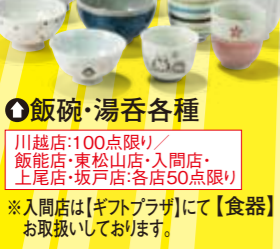

紳士長傘各種(各店30点限り) 【紳士雑貨】

こだわりのこの品が、今ならチャンス、このお値段! 各階お買得Sale

有名ブランドサマースューズバーゲン 婦人カジュアルシューズ各種 5,400円 【婦人靴】	レインアイテムバーゲン 婦人雨傘各種 2,160円 レインコート各種 3,240円 【婦人雑貨】	婦人ブラウスバーゲン 婦人ブラウス各種(麻100%/M・L) 3,240円 【スタイリッシュガーデン】	キッチンツールバーゲン 【一例として】 キャベツスライサー 1,026円 【家庭用品】
紳士ナイティバーゲン 有名ブランド紳士ナイティ各種 3,024円から 【紳士ナイティ】	紳士Tシャツバーゲン 紳士半袖Tシャツ各種 各店50点限り 2,160円 【カジュアルパーツ】	夏の出産準備バーゲン (赤ちゃんの城) ボディーオール各種 2,160円 有名メーカーベビーカー各種 27,000円から 【ベビー用品】 ※入間店ではお取り扱いしておりません。	国産鋼バーゲン IHデュオ片手鍋(18cm) 4,644円 IHデュオ両手鍋(20cm) 5,400円 【家庭用品】

6/21(水)限り 食料品+2ポイントフェア

6/21(水)→25日 生活応援 プライス 食料品 目替り特価

21(水) 青果 99円均一

- ・(埼玉県産) きゅうり(2本) お1人様4本・先着1000点限り
- ・(新潟県産) まいたけ(1パック) お1人様2点・先着300点限り
- ・(佐賀県産) たまねぎ(2個) お1人様6点・先着300点限り
- ・(群馬県赤城高原産) 産地直送高原レタス(1個) お1人様2点・先着300点限り

22(木)

- ①(鹿児島県産) 国産かぼちゃ(100g当り) お1人様2点・先着200点限り 49円
- ②(ニュージーランド産) ゼスアキウィフルーツ(1個) お1人様5点・先着300点限り 99円
- ③(ニュージーランド産) ネスカフェ ゴールドブレンド(90g) お1人様2点限り 499円

23(金)

- ①(群馬県赤城高原産) 産地直送ほうれん草(1袋) お1人様2点・先着300点限り 99円
- ②(茨城県産) 青肉メロン(1個) お1人様2点・先着100点限り 599円
- ③(熊本県産) グミニー ミトマト(約200g・1/パック) お1人様2点・先着200点限り 199円

24(土)

- ①(新潟県産) 産地直送ほうれん草(5kg) 1,880円
- ②(群馬県産) 青肉メロン(1個) お1人様2点・先着100点限り 599円
- ③(熊本県産) グミニー ミトマト(約200g・1/パック) お1人様2点・先着200点限り 199円

25(日)

- ①(新潟県産) 産地直送ほうれん草(5kg) 1,880円
- ②(群馬県産) 青肉メロン(1個) お1人様2点・先着100点限り 599円
- ③(熊本県産) グミニー ミトマト(約200g・1/パック) お1人様2点・先着200点限り 199円

まるひろMクラブカードは、「100円(税抜)のお買物で1ポイント」
6月21日(水)は「100円(税抜)のお買物で通常の1ポイントに、
プラス2ポイント」

セルフマート ベストセレクション

味の素 オリーブオイル エクストラバージン (600g) 599円	明治屋 果実実感ジャム(イチゴ・ブルーベリー・マーマレード/各340g) 299円	マルちゃん 冷やしラーメン・冷し生ラーメンごまだれ(各110g×3) 148円	雪印メグミルク ナチュレ恵(プレーン・脂肪0/各400g) 129円
ネスカフェ ゴールドブレンド スティック(10P)・ココ深ダーク(9P)・ココ深ミルク(9P) 159円	ココ深めーション(甘さひかえめ・無糖/各8P) 300円	丸田製菓 亀田の柿の種・わさび・梅しそ(各6袋入) 189円	井村屋 水ようかん各種・葛まんじゅう(各5個入・1袋) 299円
ホクガン もずく酢醤油・もずくシークワーサー味(各40g×3) 159円	紀文 竹筍(4本)・マリオン(12本) 300円	茨城 明利酒類 梅酒パック(1,440ml) 880円	兵庫 白鶴 サケパック まる(2,000ml) 980円

大人のEnjoyサークル登録受付中!

60歳以上でMクラブカードをお持ちの方。今年60歳に達する方も対象です。

食品売場でのお買上げ100円(税別)で基本ポイントに対してプラス0.5ポイント付与されます。

例) 食料品100円(税別)で1.5ポイント差し上げます。

基本ポイント 1 + サークルポイント 0.5 = 合計で 1.5

まるひろMクラブカードで、アトレマルヒロでのクレジットショッピングご利用でいつでも5%OFFとなります。

アトレMクラブカードで、まるひろ各店でお買上げ本体価格100円(税別)ごとに1ポイントを付与します。

アトレMクラブカードで、まるひろ各店でお買上げ本体価格100円(税別)ごとに1ポイントを付与します。

食料品レジ袋削減にご協力ください。

食料品セルフレジにてレジ袋をご辞退いただくと2円引きさせていただきます。