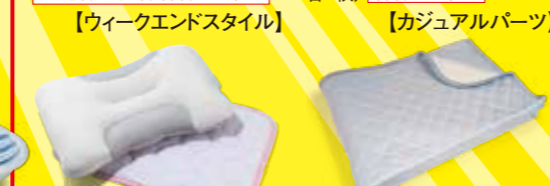

ウオッシュアブルパイプ入枕・ピロパッドセット (側地・詰物:ポリエステル100%/約63×43cm) (川越店:15点限り/飯能店・東松山店・入間店・上尾店・坂戸店:各店10点限り) 【寝具】

こだわりのこの品が、今ならチャンス、このお値段!各階お買得Sale

有名ブランドサマースューズバーゲン
婦人カジュアルシューズ各種 5,400円 【婦人靴】

レインアイテムバーゲン
婦人雨傘各種 2,160円
レインコート各種 3,240円 【婦人雑貨】

婦人ブラウスバーゲン
婦人ブラウス各種 (麻100%/M・L) 3,240円 【スタイリッシュガーデン】

キッチンツールバーゲン
【一例として】
キャベツスライサー 1,026円 【家庭用品】

紳士ナイティバーゲン
有名ブランド紳士ナイティ各種 3,024円から 【紳士ナイティ】

紳士Tシャツバーゲン
紳士半袖Tシャツ各種 (各店50点限り) 2,160円 【カジュアルパーツ】

夏の出産準備バーゲン
(赤ちゃんの城) ボディーオール各種 2,160円
有名メーカーベビーカー各種 27,000円から 【ベビー用品】
※入間店ではお取扱いしておりません。

国産鋼バーゲン
IHデュオ片手鍋 (18cm) 4,644円
IHデュオ両手鍋 (20cm) 5,400円 【家庭用品】

6/21(水)限り 食料品+2ポイントフェア

まるひろMクラブカード会員様 6/21(水)は「100円(税抜)のお買物で1ポイント」プラス2ポイント

21 青果 99円均一 ・(埼玉県産) きゅうり (2本) お1人様4本・先着1000点限り ・(新潟県産) まいたけ (1パック) お1人様2点・先着200点限り ・(佐賀県産) たまねぎ (2個) お1人様6点・先着300点限り ・(群馬県赤城高原産) 産地直送高原レタス (1個) お1人様2点・先着300点限り	22 鹿児島県産地 ① 鹿児島県産地 国産かぼちゃ (100g当り) お1人様2点・先着200点限り 49円 ② 明治 おいしい牛乳 (1000ml) 219円 - 山本山 全型焼海苔 (24枚) 799円 ③ (フロリダ産) グレープフルーツ(ルビー) (1個) お1人様5点・先着200点限り 159円 - プリマハム 香薫あびきウインナー (90g×2) 299円 【デリカ味彩】 完熟トマトカレーコロッケ (5個入) 280円	23 国産若鶏もも唐揚げ用 (100g当り) 129円 ④ (群馬県赤城高原産) 産地直送ほうれん草 (1袋) お1人様2点・先着300点限り 99円 - ピクルス 浅漬胡瓜 (2本+1本増量) 179円 - ヤスタ パラエティセット (500ml×4本) 1,080円 ⑤ (ニュージーランド産) ゴールドキウイフルーツ (4個) お1人様2点・先着100点限り 599円 - はごろも シーチキン (Lフレック・マイルド/各70g×4缶) 399円	24 産地精米 新潟県産 コシヒカリしらゆき米 (5kg) 1,880円 ⑥ (茨城県産) 青肉メロン (1個) お1人様2点・先着100点限り 599円 - 国産牛(交雑種)牛もも焼肉用 (100g当り) 499円 - マルちゃん 焼そば (150g×3) 焼そばバーベキュー味 (145g×3) 各139円 - 丸豆 枝豆寄せ豆腐 (250g) 159円 ⑦ (熊本県産) グミニ ミトマト(約200g・1/パック) お1人様2点・先着200点限り 199円 【デリカ味彩】南部どり唐揚げ (100g当り) 199円	25 ミックスチーズ 399円 ⑧ ロックフォール ミックスチーズ (300g) 399円 ⑨ 本まぐろ入刺身盛合せ (6点盛) 1,980円 - キッコーマン 特選丸大豆しょうゆ・減塩しょうゆ(各1ℓ) お1人様1ケース(6点)限り 299円 ⑩ (埼玉県川越市産) 産地直送えだまめ(1袋) お1人様2点・先着200点限り 299円 ⑪ (鳥取県産) すいか(1/8カット) お1人様2点・先着50点限り 499円 - 国産豚ロース生巻焼用 (100g当り) 199円 - ハーゲンダッツアイス 店頭表示価格(税抜)よりレジにて 3割引

大人のEnjoyサークル登録受付中!

60歳以上でMクラブカードをお持ちの方。 ※今年60歳に達する方も対象です。

食品売場でお買上げ100円(税別)で基本ポイントに対してプラス0.5ポイント付与されます。

例) 食料品100円(税別)で1.5ポイント差し上げます。

基本ポイント 1 + サークルポイント 0.5 = 合計で 1.5ポイント

※詳しくは、各店 友の会カウンター・サービスカウンターまで。

まるひろMクラブカードで、アトレマルヒロでのクレジットショッピングご利用でいつでも5%OFFとなります。

※クレジットご請求時の割引となります。
※一部対象外となる店舗・商品がございます。

アトレMクラブカードで、まるひろ各店でお買上げ本体価格100円(税別)ごとに1ポイントを付与します。

※一部対象外となる店舗がございます。
※お支払い100円未満の端数は切り捨てとなります。
※ポイント利用分での精算は、ポイント付与の対象外となります。

アトレMクラブカードで、まるひろ各店でお買上げ本体価格100円(税別)ごとに1ポイントを付与します。

※一部対象外となる店舗がございます。
※お支払い100円未満の端数は切り捨てとなります。
※ポイント利用分での精算は、ポイント付与の対象外となります。

食料品レジ袋削減にご協力ください。

食料品セルフレジにてレジ袋をご辞退いただくと2円引きさせていただきます。

※生鮮品は天候・交通事情等により産地変更、入荷できない場合がございますので予めご了承ください。