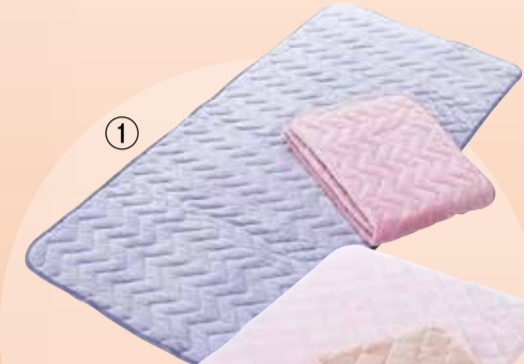

リバーシブルで両面使用でき、シーズン問わず使えます。
①〈昭和西川〉リバーシブルパッドシーツ(フランネル・シンカーバイル/Sサイズ)**3,780円**
遠赤わたを使用し保温力があります。肌触りも柔らかいです。
②〈昭和西川〉ボリュームパッドシーツ(フランネル(遠赤わた入り))(Sサイズ).....**3,780円**
(SDサイズ).....**4,536円**
(Dサイズ).....**5,292円**

不要ふとん引き取りキャンペーン

◆12月19日(火)まで

期間中、〈昭和西川〉の対象商品54,000円以上お買い上げいただいたお客様に限り、ご不要になったふとんの引き取りサービスを行います。

対象商品 羽毛掛けふとん Mアツふとん エアウィーブ×〈昭和西川〉敷きふとん