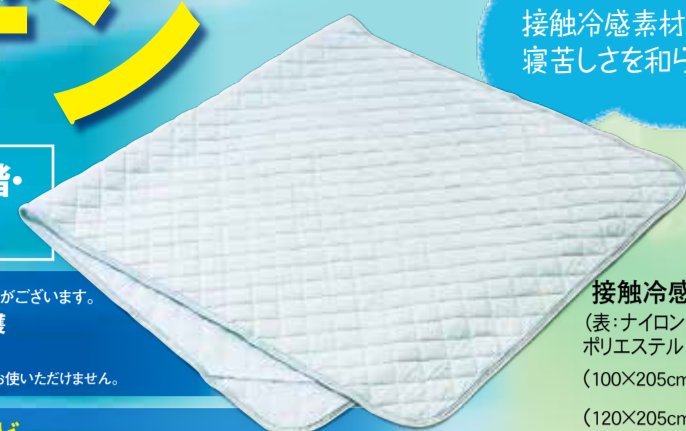

〈昭和西川〉接触冷感パッドシート (表:ナイロン100%、裏:ポリエステル100%(ハニカム)) (100×205cm) **3,780円** (120×205cm) **4,860円** (140×205cm) **5,940円**