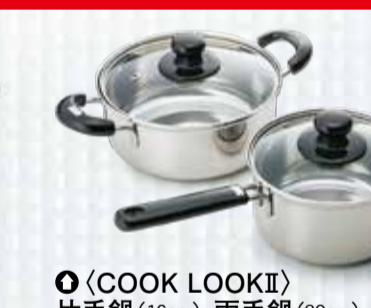

## キッチン用品バーゲン

使いやすく機能的なクッキングアイテムがオトクに。

料理のいろは 下ごしらえボウル各種 **324円**から

〈M'sクラン〉ガス対応フライパン (テフロンプラチナ加工/日本製) (20cm) **3,024円** / (24cm) **3,240円** (26cm) **3,456円**

〈COOK LOOKII〉片手鍋(16cm)・両手鍋(20cm) (3層鋼・ミラー仕上げ/日本製) **2,160円**