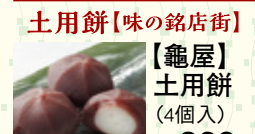

7月20日(金) うなぎフェア

土用の丑の日 夏の滋養に栄養たっぷりの旬のうなぎ!

【東信水産】※全品タレ・お吸い物付き

【東信水産】は まるひろ 7/20(金)限り Mクラブカード **12**ポイント

- 〈鹿児島県産〉うなぎ長焼 (大/1尾).....2,380円 (中/1尾).....1,980円
- 〈鹿児島県産〉うなぎ蒲焼 (大/1串).....2,380円 (中/1串).....1,980円
- 〈静岡県浜名湖産〉うなぎ長焼 (1尾).....2,980円
- 〈静岡県浜名湖産〉うなぎ白焼 (1尾).....2,980円

◆7月20日(金)まで
◆地階=食品売場

お弁当・惣菜【おかずの市場】

【味の浜藤】国内産 うなぎ蒲焼(約100g入・1パック).....2,376円

【京樽】うなぎちらし(1折).....**746円** [先着30点限り]

【鮎家】鰻のゆば巻 (1本).....2,700円

土用餅【味の銘店街】
【龜屋】土用餅 (4個入).....389円

【紋蔵庵】黒糖大島あんころ餅 (3個入)259円

【塩干コーナー】

【塩干コーナー】は まるひろ 7/20(金)限り Mクラブカード **12**ポイント

- 〈静岡県産〉うなぎ長焼(特大約250g/1尾).....3,000円
- うなぎ蒲焼大(140g・1串).....2,500円
- うなぎ白焼(1尾).....2,500円

【ぼんぼこ亭】

- 国産うなぎ蒲焼(1串).....2,646円/2,916円/3,888円
- 国産うなぎ重(1折).....4,104円