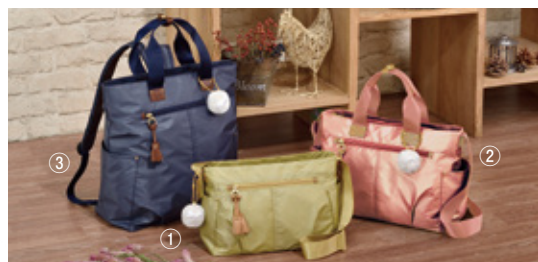

ショルダー
①(27×20×12cm)8,424円 ②(32×23×15cm)9,720円
③リュック(30×37×15cm) 11,880円
【ハンドバッグ】

<ジョーヤ> Joya

お試し履き会&販売会
◆8月23日(木)~28日(火)
(最終日は午後5時終了)
◆2階=婦人靴
スイス生まれの膝、腰に驚くほどやさしい、やわらかい履き心地の靴。