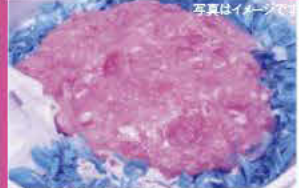

夕市

午後4時からのお買得
※数に限りがございます。

先着50点限り
〈秋田県産〉(菌床栽培)生椎茸
(1パック).....158円+税

サイボク豚小間切れ肉
(100g当り).....168円+税

【デリカ味彩】わらじメンチカツ
(1枚).....188円+税

明治 十勝カマンベル
(90g・1箱).....268円+税

フジパン ネオバターロール・
ネオレーズンバターロール・
ネオ黒糖ロール
(6個・各1袋).....128円+税