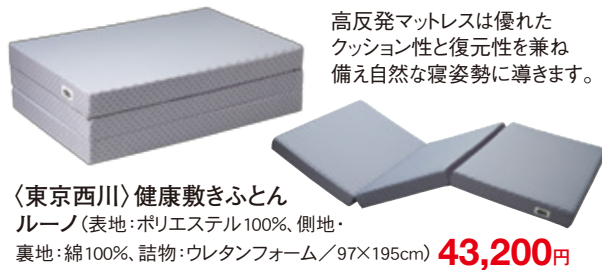

【3階=婦人肌着】

吸湿発熱素材を使用し、  
柔らかくあたたかな着心地です。  
☐〈グンゼ〉婦人ホットマジック  
インナー・トップス  
.....**各1,360円**  
☐〈グンゼ〉紳士ホットマジック  
ロングTシャツ・パンツ各種  
(M・L).....**各972円**

【3階=紳士肌着】

【3階=寝具】

肌ざわりが良く、  
綿毛布1枚分の  
あたたかさを持つ  
掛けふとんカバーです。  
〈東京西川〉  
吸湿発熱  
掛け布団カバー  
(150×210cm)  
.....**4,104円**

【3階=寝具】

吸湿発熱素材の  
パットシート。  
冷え性の方に  
おすすめです。  
〈東京西川〉  
吸湿発熱  
パットシート  
(100×205cm)  
.....**3,240円**

【3階=寝具】

軽いの心地良い  
あたたかさ。  
吸湿発熱素材が入った  
掛けふとんです。  
〈東京西川〉  
吸湿発熱  
合織掛け布団  
(140×190cm)  
.....**6,264円**

【3階=寝具】

高反発マットレスは優れた  
クッション性と復元性を兼ね  
備え自然な寝姿勢に導きます。  
〈東京西川〉健康敷きふとん  
ルーノ(表地:ポリエステル100%、側地・  
裏地:綿100%、詰物:ウレタンフォーム/97×195cm)  
.....**43,200円**

はじめて弾かれる方も買い替えにもオススメ!