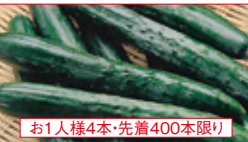

1/16^水 オープニングスペシャルセール

〈宮崎県産他〉
きゅうり
(2本).....**99円**