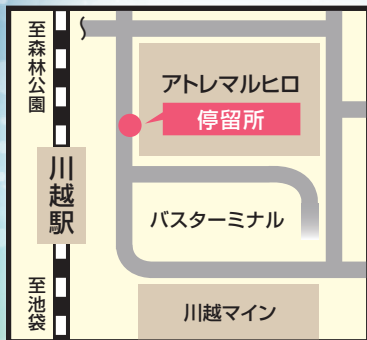

時刻表

川越駅東口(アトレ前)⇒まるひろ川越店

時間	川越駅東口(アトレ前) 発		
9	—	—	50
10	5	25	45
11	5	25	45
12	—	—	—
13	5	25	45
14	5	25	45
15	7	27	—
16	—	27	47
17	7	27	47
18	7	—	—

まるひろ川越店⇒川越駅東口(アトレ前)

時間	まるひろ川越店南口 発		
9	—	—	—
10	0	20	40
11	0	20	40
12	—	—	—
13	0	20	40
14	0	20	40
15	0	20	—
16	—	20	40
17	0	20	40
18	0	20	—

※ 運休予定日: まるひろ川越店店休日、百万灯祭、川越祭、伊佐沼花火大会、1月1日・2日・3日

※ 交通事情により、遅れる場合がございます。 ※ 予告無しに変更する場合がございます。

アトレマルヒロ 停留所

まるひろ川越店 停留所